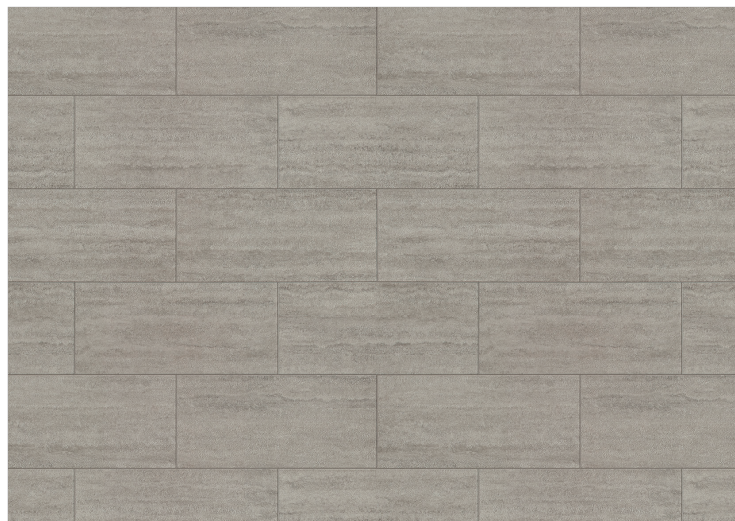

①

CONCEPT

Simple modern

SNSでも人気のブルックリン
タイルデザインです。
グリーンと合わせたりシンプルな
家具と合わせて映える空間に。

FE76637 Image

アクセント : FE76637

Image

②

CONCEPT

Urban chic

波打ったような陶器のリアルさと
粒感のある目地の質感が特徴の
壁紙です。
高級感と適度な遊び心を与えます。

FE76619 Image

アクセント : FE76619

Image

③

CONCEPT

Industrial

リアルな赤レンガ柄のデザインは
インダストリアルな雰囲気
にぴったり。
黒い家具やデニム風のファブリック
にもよく合います。

FE76648 Image

アクセント : FE76648

Image

④

CONCEPT

Nordic

北欧らしい優しい幾何柄は、
不揃いの糸玉が縦に流れていく
美しいリズムを表現した壁紙です。
淡いトーンの家具や色のある
テキスタイルとあわせて明るく
カジュアルに。

FE76835 Image

アクセント : FE76835

Image

⑤

CONCEPT

Botanical

さわやかに飛び交うリーフ柄。
ランダムで奥行きのある植物柄は
水まわりや居室など用途を問わず
幅広く使えるパターンです。