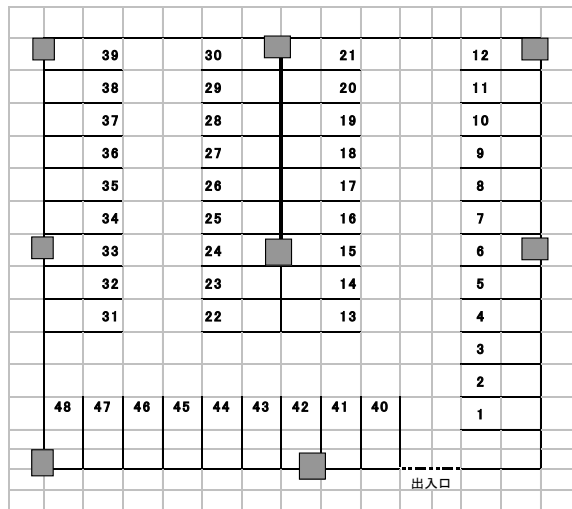

パティオス9番街 バイク置場配置図

. . . 貸出し区画

* 空き区画についてはお問い合わせください。

【バイク置場サイズ】

横 7.9 cm

縦 205 cm

パティオス13番街 バイク置場配置図

貸出し区画

* 空き区画についてはお問い合わせください。

	9	18	▲
	8	17	
	7	16	
	6	15	
	5	14	
	4	13	
	3	12	
	2	11	
■	1	10	▲
出入口			

【バイク置場サイズ】

横 80 cm

縦 190 cm