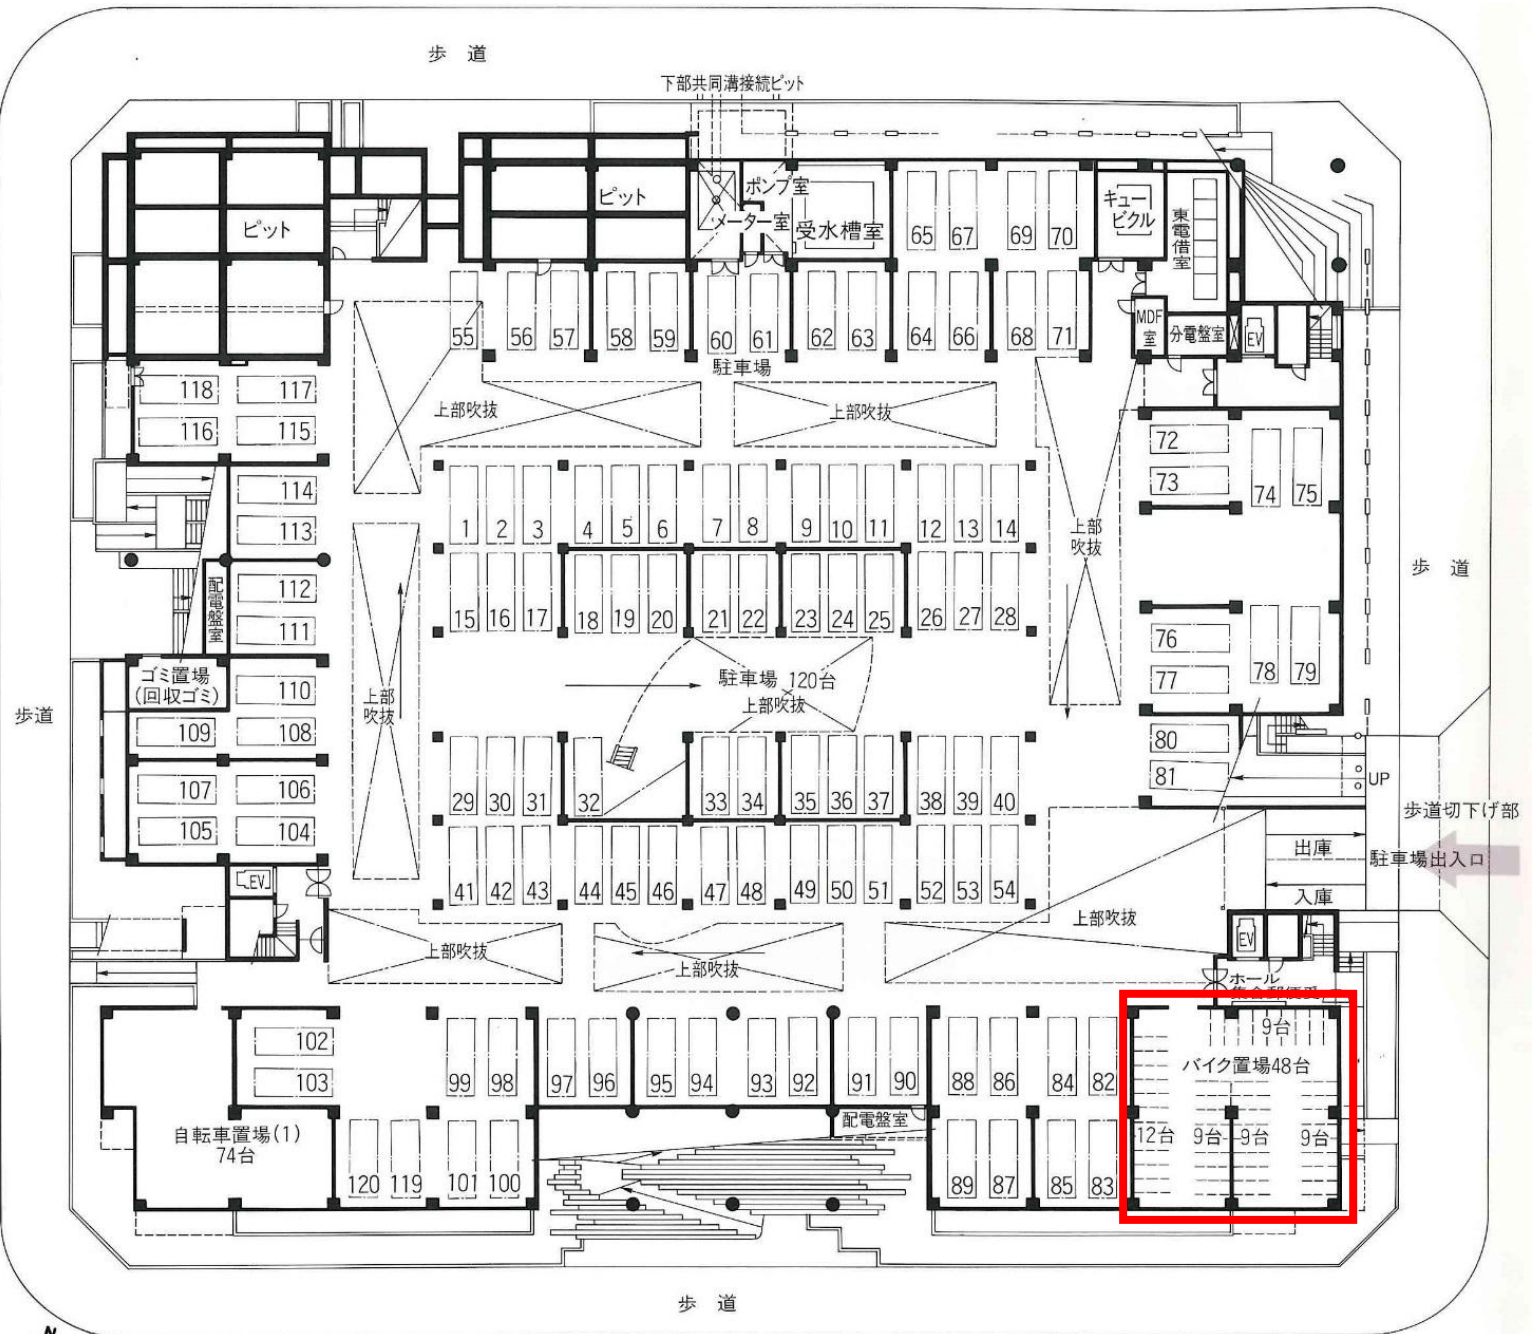

パティオス9番街 バイク置場配置図

. . . 貸出し区画

* 空き区画についてはお問い合わせください。

【バイク置場サイズ】

横 7.9 cm

縦 205 cm

パティオス13番街 バイク置場配置図

貸出し区画

* 空き区画についてはお問い合わせください。

	9	18	▲
	8	17	
	7	16	
	6	15	
	5	14	
	4	13	
	3	12	
	2	11	
■	1	10	▲
出入口			

【バイク置場サイズ】

横 80 cm

縦 190 cm