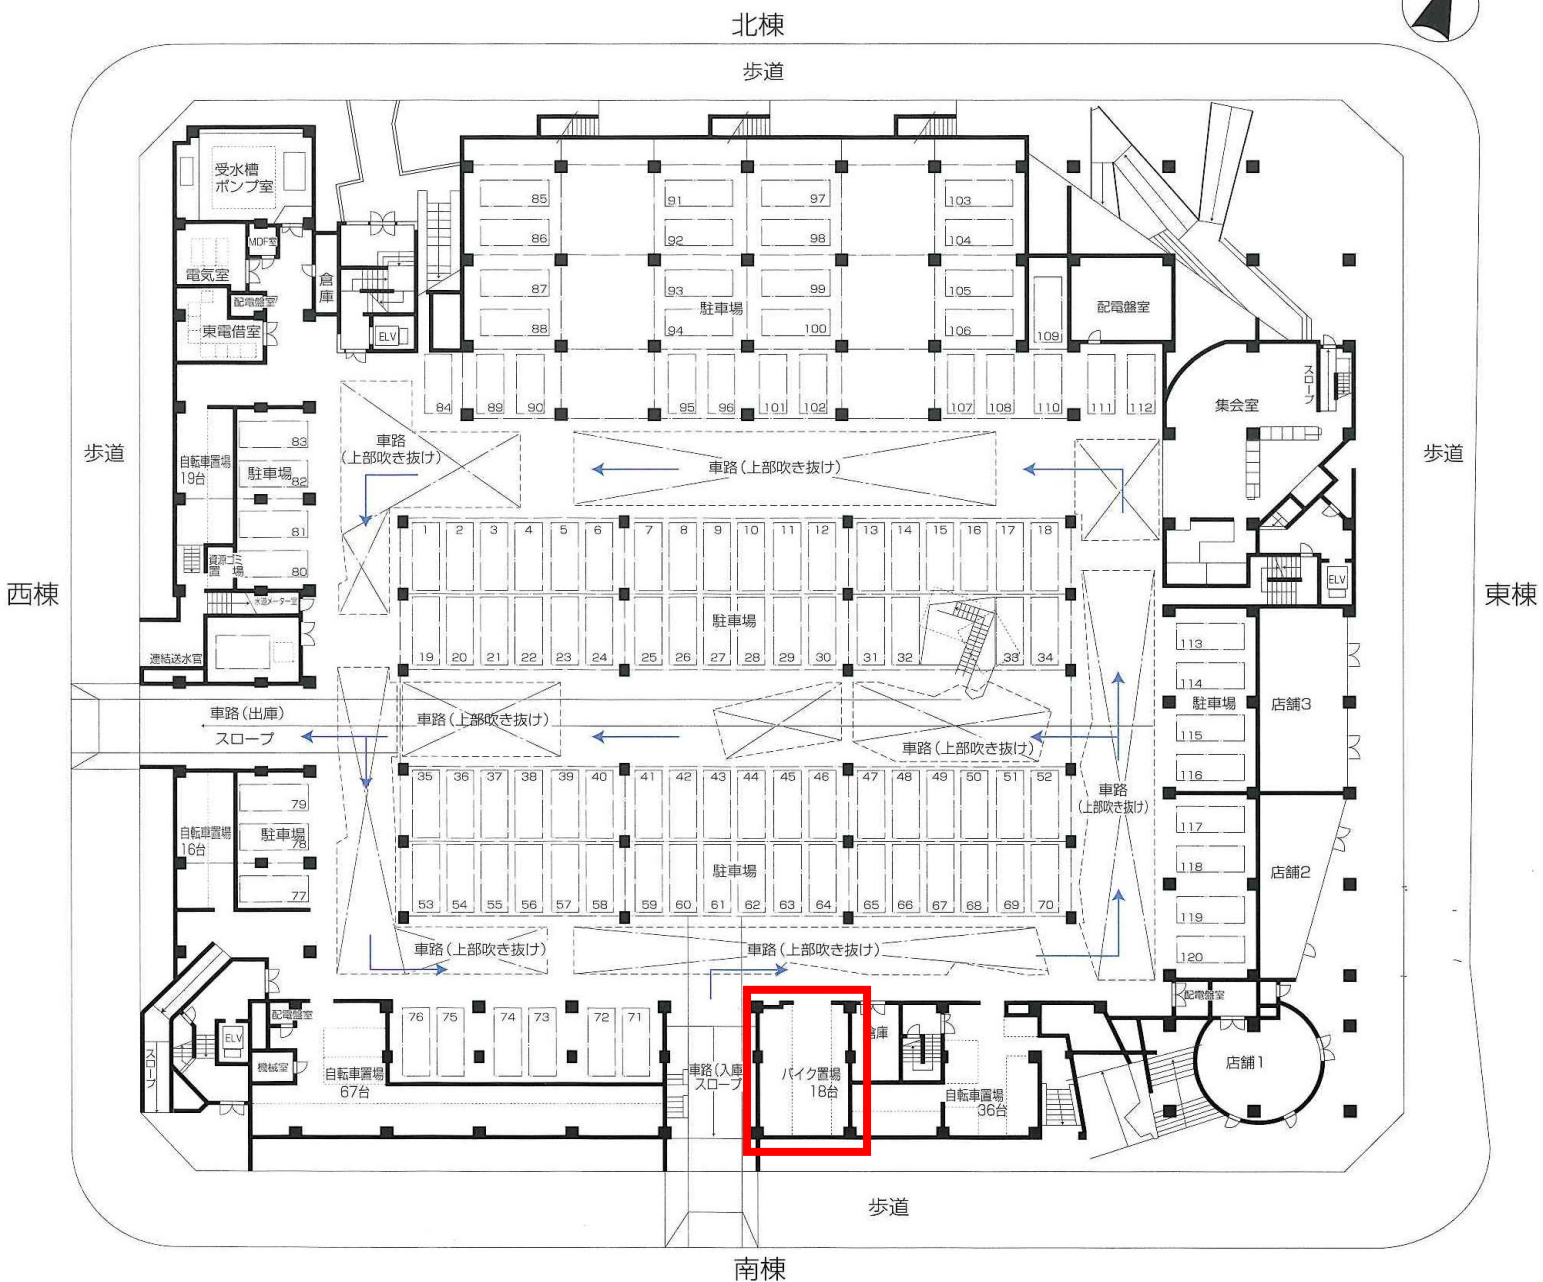

パティオス9番街 バイク置場配置図

. . . 貸出し区画

* 空き区画についてはお問い合わせください。

【バイク置場サイズ】

横 7.9 cm

縦 205 cm

パティオス13番街 バイク置場配置図

貸出し区画

* 空き区画についてはお問い合わせください。

	9	18	▲
	8	17	
	7	16	
	6	15	
	5	14	
	4	13	
	3	12	
	2	11	
■	1	10	▲
出入口			

【バイク置場サイズ】

横 80 cm

縦 190 cm